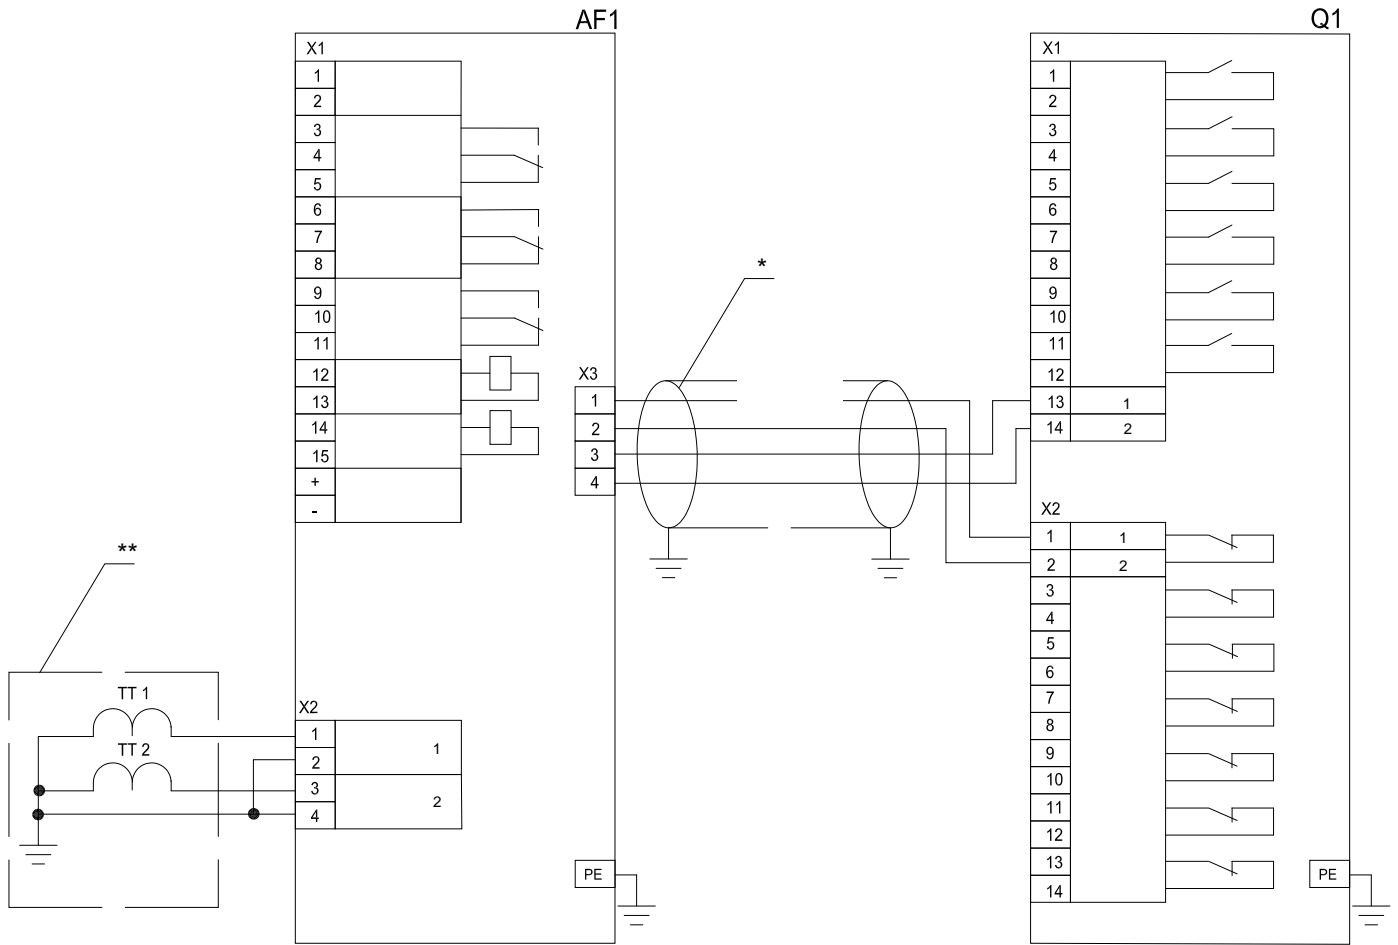

	/	1		19
2.28-2019				20

-
-
-
-
-
AF1 -
Q1 -
-

CVM
VM 12

Положение контактов выключателя Q1	X1					X2						
	12	34	56	78	9-10	11-12	34	56	78	9-10	11-12	13-14
Включен	X	X	X	X	X	X	X	X	X	X	X	X
Отключен	O	O	O	O	O	O	O	O	O	O	O	O